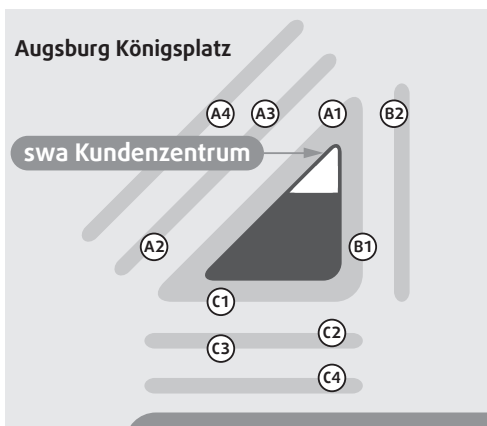

swa Kundenzentrum, Augsburg Königsplatz

Geschäftszeiten

Information

Montag - Freitag

7.00 - 19.00 Uhr

Samstag

9.00 - 13.00 Uhr

Tel. 0821/650 058 88

Fax 0821/650 058 87

Fahrkarten

Montag - Freitag

7.00 - 19.00 Uhr

Samstag

9.00 - 13.00 Uhr

Tel. 0821/650 058 91

Fax 0821/650 058 86

swa Kundenzentrum: 0821/650 058 88