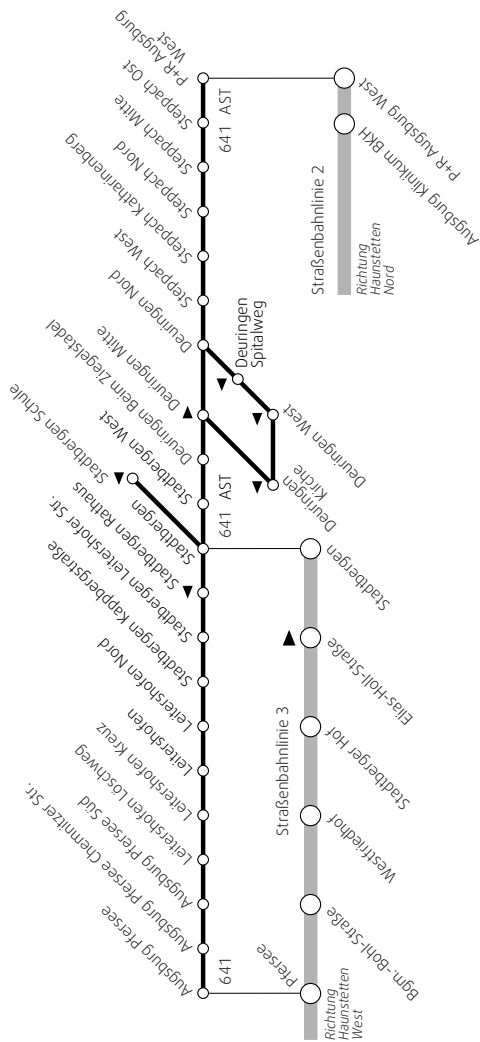

Montag - Freitag			Montag - Freitag		
	640	640	640	640	640	640
Linie	6401	6403	9903	640	640	640
Fahrtnummer	5	5	5	5	5	5
Verkehrshinweis				Vb3	S	Vb2
Gögingen Rathaus	07.11			13.05	13.05	16.10
- Radaustraße	07.13			15.12	15.12	16.42
- Isegirinstraße	07.15			15.15	15.15	16.45
- Leitershofen Loschweg	07.20			13.07	13.07	16.12
- Leitershofen/Kreuz	07.21			13.08	13.08	15.18
- Leitershofen	07.25			13.09	13.09	15.19
- Leitershofen/Nord	07.27			13.10	13.10	15.20
Stadbergen Kappbergstraße	07.29			13.11	13.11	15.21
- Leitershofer Str.	07.31			13.12	13.12	15.22
- Stadbergen	07.38			13.14	13.14	15.24
- Am Leiterle	07.36	07.39		13.17	13.17	15.27
- West	07.22			13.18	13.18	15.28
Deuringen Beim Ziegelstadel	07.24			13.19	13.19	15.29
- Mitte	07.26			13.22	13.22	16.23
- Nord	07.28			15.32	15.32	17.02
Stappach West	07.32			13.23	13.23	15.33
- Am Katharinenberg	07.32			13.24	13.24	15.34
- Nord	07.34			13.25	13.25	15.35
- Schule	07.35			13.27	13.27	15.37
Stadtb. Ulmer Landstraße	07.38			13.28	13.28	15.38
Augsburg Stenglinstraße	07.41	07.40	07.42	13.15	13.15	15.38
- Kinderklinik	07.42	07.41	07.43	13.17	13.17	15.40
Neusaß Süd	07.43	07.42	07.44	13.30	13.19	15.42
- Gh Schuster	07.44	07.44	07.45	13.31	13.21	15.44
- Schulzentrum	07.47	07.47	07.48	13.32	13.23	15.45
				13.25	13.25	15.48
				13.28	13.28	15.51
				13.29	13.29	15.52
				13.37	13.37	17.10
				13.39	13.39	17.12
				13.41	13.41	17.14
						17.15
						17.18
						17.21
						17.22

← Gegengrichtung

Verkehrshinweis: S = nur an Schultagen Vb2 = nur montags bis donnerstags an Schultagen Vb3 = nur freitags an Schultagen
♣ = Hält nur zum Aussteigen