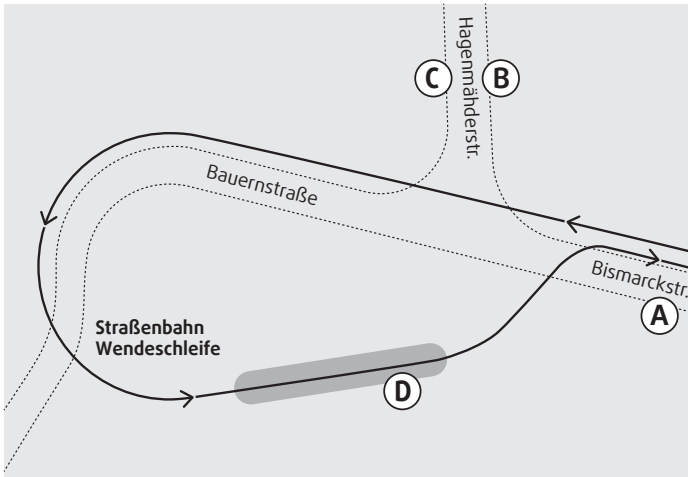

Stadtbergen Haltestellen-Übersichtsplan

Bussteig **(A)** Linie 641 (Richtung Leitershofen – Pfersee)

Bussteig **(B)** Linie 512 (Richtung Neusäß – Gersthofen)
Linie 640 (Richtung Deuringen – Neusäß)
Linie 641 (Richtung Deuringen – P+R Augsburg West)
Linie AST 641 (Richtung Deuringen – P+R Augsburg West)
Linie AST 642 (Richtung Deuringen)

Bussteig **(C)** Linie 512 (Richtung Leitershofen)
Linie 640 (Richtung Leitershofen)

Straßenbahnsteig **(D)** Linie 3 (Richtung Haunstetten West über Königsplatz)