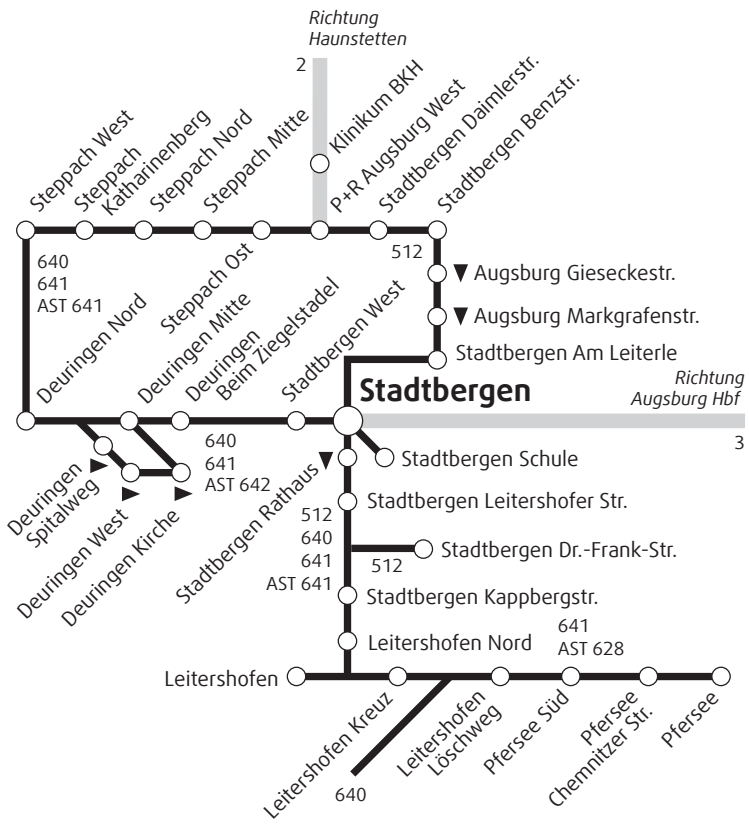

Fahrplan 2013/14

Stadtbergen

gültig vom 15.12.2013 bis 13.12.2014

AVV-Kundencenter am Augsburger Hauptbahnhof

Geschäftszeiten

AVV-Kundencenter

Montag und Dienstag

7.00 - 18.00 Uhr

Die neue Buslinie 512 – ist ein maßgeschneidertes, örtliches Nahverkehrsangebot zur Steigerung der Mobilität und der bequemen Erreichbarkeit der Stadtberger Seniorenresidenzen, der Geschäfte bis hin zum Klinikum und nach Gerstehofen. Die zukünftige Entwicklung der Linie 512 ist ganz wesentlich von der aktiven Teilnahme der Bürgerschaft abhängig. Wir befinden uns derzeit im Probetrieb, der noch knapp ein Jahr andauert.

Anschließend wird entschieden ob die Linie 512 in Stadtbergen weiter fährt.

Ein Vorteil, insbesondere für ältere Bürger aber auch Familien und Kinder, ist die Möglichkeit, mit der im Bus integrierten und ausklappbaren Rampe Barrierefreiheit zu schaffen und somit die in Stadtbergen vorhandenen straßenbedingten Höhenunterschiede leichter und einfacher zu überwinden.