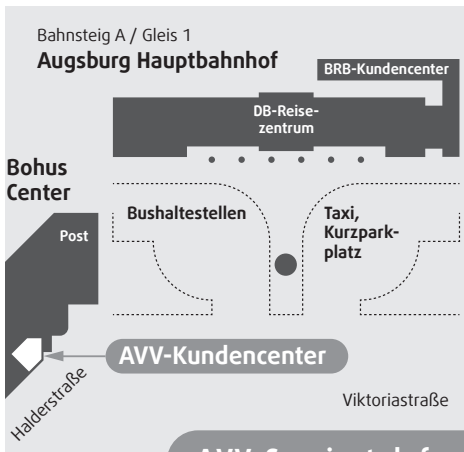

Fahrplan 2013/14

Stadtbergen

gültig vom 15.12.2013 bis 13.12.2014

AVV-Kundencenter am Augsburger Hauptbahnhof

Geschäftszeiten

AVV-Kundencenter

Montag und Dienstag

7.00 - 18.00 Uhr